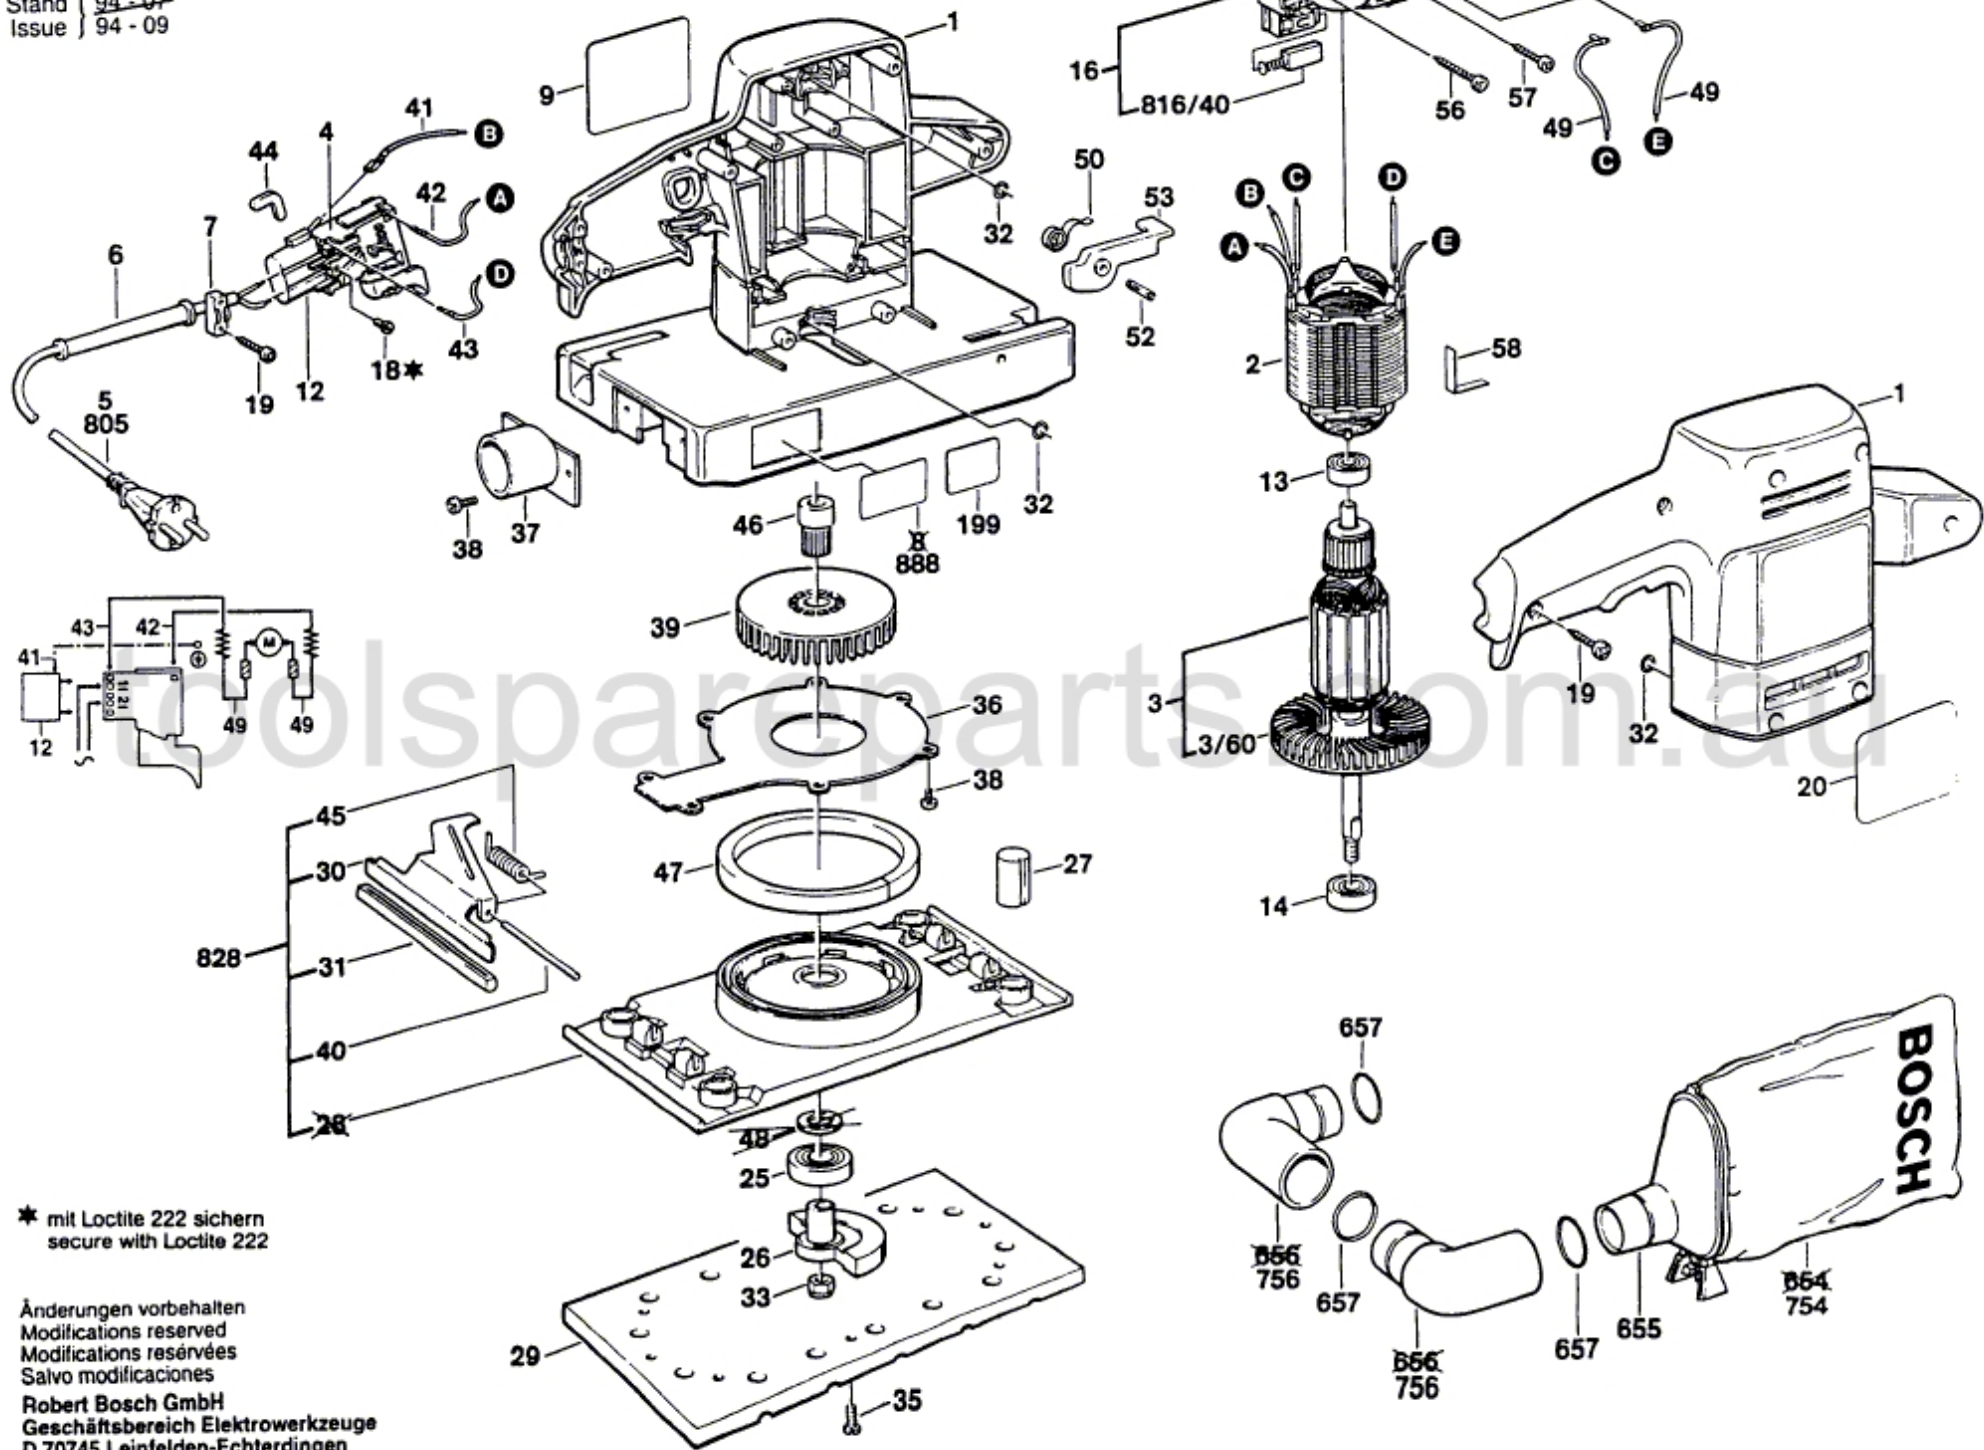

# Typ 0 603 285 7.. = PSS 28 AE

Stand | 94-07  
Issue | 94-09

\* mit Loctite 222 sichern  
secure with Loctite 222

Änderungen vorbehalten  
Modifications reserved  
Modifications réservées  
Salvo modificaciones  
Robert Bosch GmbH  
Geschäftsbereich Elektrowerkzeuge  
D 70745 Leinfelden-Echterdingen